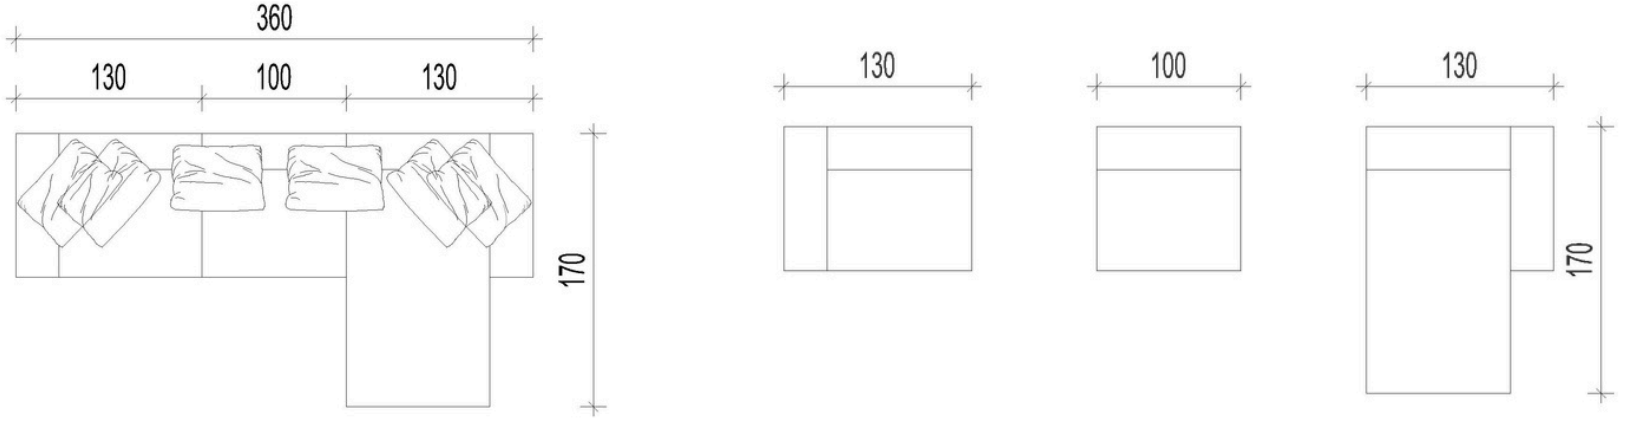

5
FURNITURE

Bella Köşe Koltuk

Standart Ölçüler

****Bütün koltuk ürünlerimizde özel ölçü çalışması yapılabilmektedir****

Teknik Özellikler

Fırınlanmış gürgen ağacı iskelet ve zigzag yay

35 dansite soft sünger